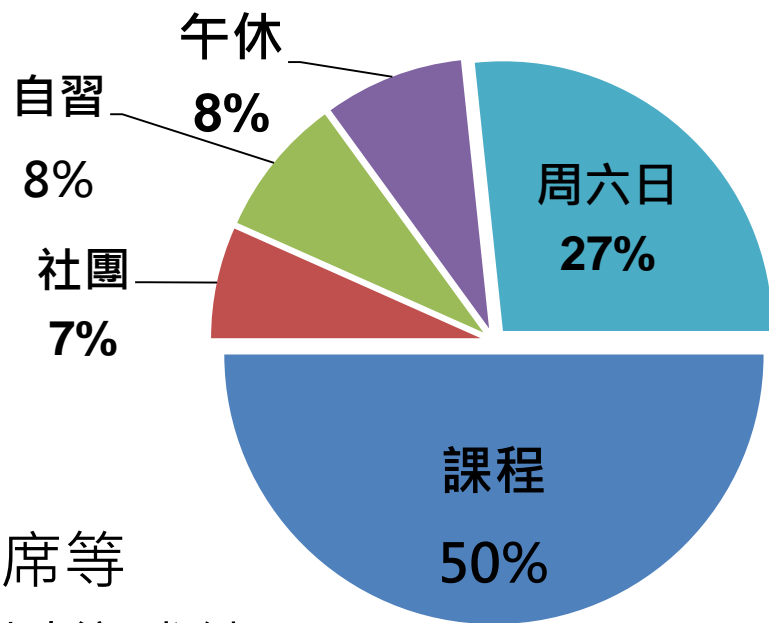

第一類組(國文、英文、數學、歷史、地理、公民)
大學主修文、法、商、傳播、教育、輔導、藝術等

第二類組(國文、英文、數學、物理、化學)
大學主修電子、電機、機械、工程等

第三類組(國文、英文、數學、物理、化學、生物)
大學主修醫、牙、藥、獸、體育、農、生命科學、心理

僑生先修部

類組與上課內容

科目名稱	必修/必選/自由選修	第一類組	第二類組	第三類組
國文	必修	■	■	■
英文	必修	■	■	■
數學	必修	■	■	■
歷史	必修	■		
地理	必修	■		
公民與憲政	必修	■		
物理	必修		■	■
化學	必修		■	■
生物	必修			■
台灣文化與社會	必選		■	■
計算機概論(電腦)	必選	■	■	■
體育	必選	■	■	■
藝術類、通識課	必選	■	■	■
社團	必選	■	■	■

- 一年制
- 上學期：9月入學-隔年2月(期末考)
- 下學期：隔年2月-隔年6月(期末考、結業考)
- 春節寒假：約30天

- 成績計算方式：考試成績、出缺席等
- 分發時以僑先部成績計算，不看以往成績

我要如何申請臺灣的大學呢？

來台升學管道

僑生先修部

僑生來臺就學管道 海外聯招VS各校單招

報名時間：2020年2月起至3月，2020年9月入學

未錄取，自動轉成聯合分發