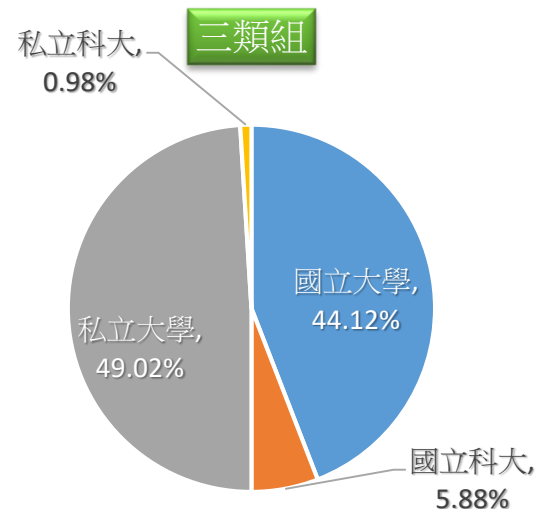

為什麼僑先部可以讓你進更好的大學？

關於僑先部

僑先部學生 升讀大學管道

每年11月~12月

個人申請

(每人至多可申請4個校系)

每年6月

聯合分發

(每人至多可選填70個志願)

僑生先修部

2019僑先部結業生 個人申請錄取國立大學之情形

(一)優質完善的個人申請輔導制度：
專業老師指導同學準備審查資料，
並擇優給予推薦信。

(二)高錄取率：高達**六成以上**

學年度	104	105	106	107
申請人數	277	305	239	196
錄取人數	164	206	165	125
錄取率	59%	67%	69%	64%

學校名稱	錄取名額
國立臺灣師範大學	24
國立臺北科技大學	12
國立臺灣海洋大學	11
國立臺灣科技大學	8
國立臺北商業大學	5
國立臺北大學	4
國立交通大學	3
國立屏東科技大學	3
國立中興大學	2
國防醫學院	
國立高雄科技大學	
國立高雄大學	1
國立彰化師範大學	1
國立臺北教育大學	1
國立臺灣藝術大學	1
國立臺灣體育運動大學	1
國立臺北護理健康大學	1
國立勤益科技大學	1

近七成錄取國立大學！

僑生先修部

2019年各類組分發情況 ~~人人有學校，夢想實現

※ 第三類組分發：
醫、牙、藥、中
醫、獸醫比例

錄取醫學(相關)科系比例
高達46%(去年同期為37%)

設有「升學輔導」辦公室，升學輔導教師針對個別同學之問題給予專業性的指導。

分發制度說明會

大學學群與科系
說明會