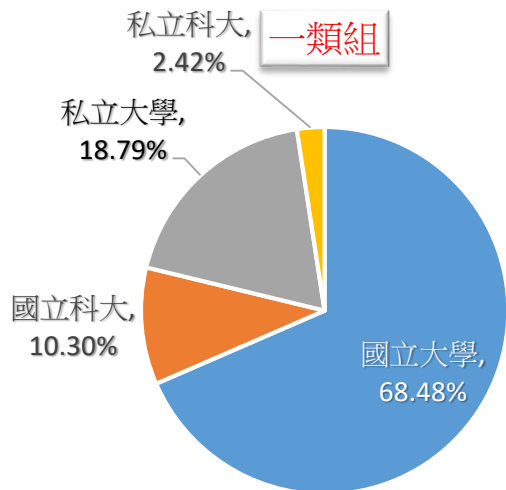

為什麼僑先部可以讓你進更好的大學？

關於僑先部

僑先部學生 升讀大學管道

每年11月~12月

個人申請

(每人至多可申請4個校系)

每年6月

聯合分發

(每人至多可選填70個志願)

僑生先修部

2019僑先部結業生 個人申請錄取國立大學之情形

(一)優質完善的個人申請輔導制度：
專業老師指導同學準備審查資料，
並擇優給予推薦信。

(二)高錄取率：高達**六成以上**

學年度	104	105	106	107
申請人數	277	305	239	196
錄取人數	164	206	165	125
錄取率	59%	67%	69%	64%

學校名稱	錄取名額
國立臺灣師範大學	24
國立臺北科技大學	12
國立臺灣海洋大學	11
國立臺灣科技大學	8
國立臺北商業大學	5
國立臺北大學	4
國立交通大學	3
國立屏東科技大學	3
國立中興大學	2
國防醫學院	
國立高雄科技大學	
國立高雄大學	1
國立彰化師範大學	1
國立臺北教育大學	1
國立臺灣藝術大學	1
國立臺灣體育運動大學	1
國立臺北護理健康大學	1
國立勤益科技大學	1

近七成錄取國立大學！

僑生先修部

2019年各類組分發情況 ~~人人有學校，夢想實現

※ 第三類組分發：
醫、牙、藥、中
醫、獸醫比例

錄取醫學(相關)科系比例
高達46%(去年同期為37%)

設有「升學輔導」辦公室，升學輔導教師針對個別同學之問題給予專業性的指導。

分發制度說明會

大學學群與科系
說明會