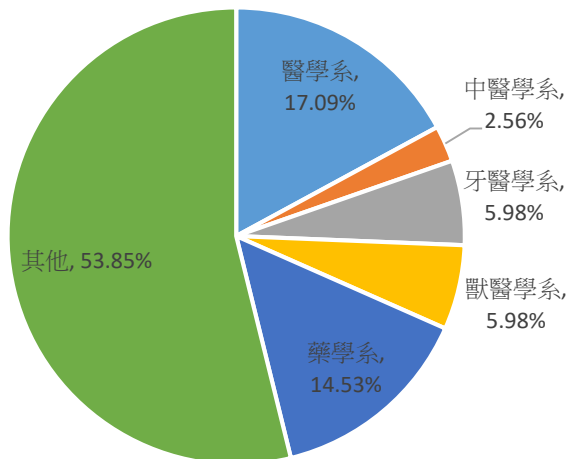

為什麼僑先部可以讓你進更好的大學？

關於僑先部

僑先部學生 升讀大學管道

每年11月~12月

個人申請

(每人至多可申請4個校系)

每年6月

聯合分發

(每人至多可選填70個志願)

僑生先修部

2019僑先部結業生 個人申請錄取國立大學之情形

(一)優質完善的個人申請輔導制度：
專業老師指導同學準備審查資料，
並擇優給予推薦信。

(二)高錄取率：高達**六成以上**

學年度	104	105	106	107
申請人數	277	305	239	196
錄取人數	164	206	165	125
錄取率	59%	67%	69%	64%

學校名稱	錄取名額
國立臺灣師範大學	24
國立臺北科技大學	12
國立臺灣海洋大學	11
國立臺灣科技大學	8
國立臺北商業大學	5
國立臺北大學	4
國立交通大學	3
國立屏東科技大學	3
國立中興大學	2
國防醫學院	
國立高雄科技大學	
國立高雄大學	1
國立彰化師範大學	1
國立臺北教育大學	1
國立臺灣藝術大學	1
國立臺灣體育運動大學	1
國立臺北護理健康大學	1
國立勤益科技大學	1

近七成錄取國立大學！

僑生先修部

2019年各類組分發情況 ~~人人有學校，夢想實現

※ 第三類組分發：
醫、牙、藥、中
醫、獸醫比例

錄取醫學(相關)科系比例
高達46%(去年同期為37%)

設有「升學輔導」辦公室，升學輔導教師針對個別同學之問題給予專業性的指導。

分發制度說明會

大學學群與科系
說明會