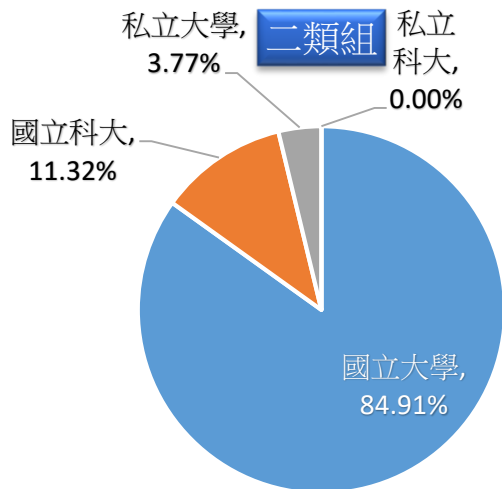

為什麼僑先部可以讓你進更好的大學？

關於僑先部

僑先部學生 升讀大學管道

每年11月~12月

個人申請

(每人至多可申請4個校系)

每年6月

聯合分發

(每人至多可選填70個志願)

僑生先修部

2019僑先部結業生 個人申請錄取國立大學之情形

(一)優質完善的個人申請輔導制度：
專業老師指導同學準備審查資料，
並擇優給予推薦信。

(二)高錄取率：高達**六成以上**

學年度	104	105	106	107
申請人數	277	305	239	196
錄取人數	164	206	165	125
錄取率	59%	67%	69%	64%

學校名稱	錄取名額
國立臺灣師範大學	24
國立臺北科技大學	12
國立臺灣海洋大學	11
國立臺灣科技大學	8
國立臺北商業大學	5
國立臺北大學	4
國立交通大學	3
國立屏東科技大學	3
國立中興大學	2
國防醫學院	
國立高雄科技大學	
國立高雄大學	1
國立彰化師範大學	1
國立臺北教育大學	1
國立臺灣藝術大學	1
國立臺灣體育運動大學	1
國立臺北護理健康大學	1
國立勤益科技大學	1

近七成錄取國立大學！

僑生先修部

2019年各類組分發情況 ~~人人有學校，夢想實現

※ 第三類組分發：
醫、牙、藥、中
醫、獸醫比例

錄取醫學(相關)科系比例
高達46%(去年同期為37%)

設有「升學輔導」辦公室，升學輔導教師針對個別同學之問題給予專業性的指導。

分發制度說明會

大學學群與科系
說明會